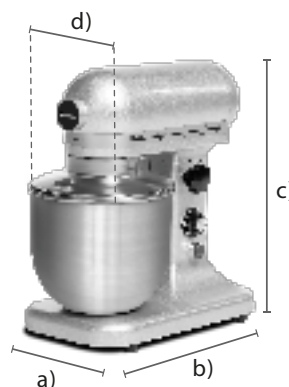

Batidora Planetaria

Planetary Mixer

BATI-7

7 litros
Capacidad de tazón

MODELO	BATI-7
Capacidad de tazón	7 litros
Capacidad de amasado	600 g
Velocidades	1 - 10
RPM	780
Voltaje	127 V 60 Hz
Potencia	350 W

BENEFICIOS

V (1-3)
Velocidad baja

V (4-7)
Velocidad media

V (8-10)
Velocidad alta

ACCESORIOS

Gancho amasador

Paleta mezcladora

Globo batidor

DIMENSIONES BATI-7

a) Ancho: 43 cm
b) Profundidad: 40 cm
c) Altura: 43 cm
d) Diámetro: 23 cm
Peso: 15.7 kg