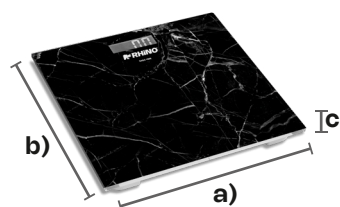

DIFERENCIAS CONTRA LA COMPETENCIA

- Máxima capacidad de hasta 180 kg **VS** otras que sólo ofrecen 150 kg.
- Pantalla led con luz de resplandor **VS** otras difíciles de visualizar.
- Pesa en kilogramos y libras **VS** otras que pesan únicamente en kilogramos.

Pantalla digital retroiluminada de fácil de lectura.