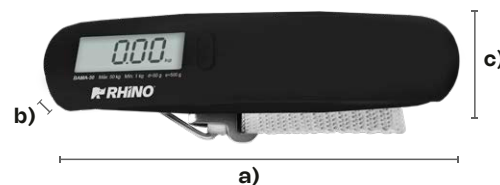

BENEFICIOS

Fácil de transportar - Debido a su diseño compacto y ligero se puede guardar fácilmente dentro de la maleta, funciona con 1 batería CR2032 (incluida).

Congelación de mediciones - Mantiene el resultado estable de lectura en pantalla aún después de haber retirado la maleta de la báscula.

- Indica peso en kilogramos y libras **VS** otras básculas que pesan sólo en kilogramos.
- Capacidad de 50 kilogramos **VS** otras básculas que ofrecen sólo 30 kilogramos.

Funciona con 3 Vcc (1 batería de litio tipo CR2032 incluida)

Apagado automático

DIMENSIONES BAMA-50

a) Ancho: 13.4 cm

b) Profundidad: 1.7 cm

c) Altura: 3.3 cm

Peso: 113 g