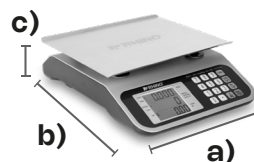

Pantallas para  
usuario y cliente

MODELO	BAR-7
Capacidad	15 / 30 kg
División mínima	2 / 5 g
Material del plato	Acero inoxidable
Medidas del plato	27.5 x 22.5 cm
Entrada de corriente	100-240 Vca 50/60 Hz 150 mA
Adaptador de ca /cc	6 Vcc 500 mA
Batería recargable	4 Vcc 4 Ah
Clase de exactitud	Media III

**Excelente herramienta en el negocio** - Diseñada con pantallas iluminadas para el usuario y el cliente (peso, precio y total) y con plato de acero inoxidable de 27.5 x 22.5 cm con bordes angulados para evitar que el producto no se derrame al momento del pesaje.

## DIFERENCIAS CONTRA LA COMPETENCIA

- Plato de acero inoxidable que ofrece una mayor área de pesaje.
- Báscula de alta calidad a precio competitivo.
- Seguridad y respaldo, con una garantía de 2 años.

## VISTA POSTERIOR

Plato de  
acero inoxidable  
con bordes  
angulados

Pantallas iluminadas  
para usuario y cliente  
(peso, precio y total)