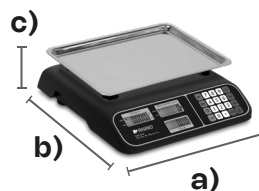

Báscula Electrónica Multifunciones

Electronic Price Computing Scales

BARCOM-40

40 kg / 5 g

Capacidad Máxima / División Mínima

Batería recargable de 200 horas

Funciones de caja registradora

Pantallas para usuario y cliente

BENEFICIOS

Haga su negocio más eficiente - Gracias a las funciones de caja registradora de las báscula BARCOM-40 usted podrá:

- Calcular el cambio que debe regresarse al cliente. ¡No requerirá usar calculadora!
- Restar el peso del recipiente en dónde coloca la mercancía, obteniendo así el peso neto del producto usando la función TARA.

Excelente herramienta en el negocio - Diseñada con pantallas iluminadas para el usuario y el cliente (peso, precio y total) y con plato de acero inoxidable de 32.5 x 23.5 cm tipo charola, ideal para que el producto no se derrame al momento del pesaje.

VISTA POSTERIOR

Plato de acero inoxidable tipo charola

Pantallas para usuario y cliente peso, precio y total

DIMENSIONES BARCOM-40

- a) Ancho: 34 cm
- b) Profundidad: 33 cm
- c) Altura: 12 cm
- Peso: 2.5 kg