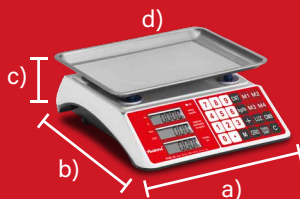

VINSON®

BÁSCULA ELECTRÓNICA MULTIFUNCIONES

ELECTRONIC PRICE COMPUTING SCALE

VINS-30

30 kg

CAPACIDAD MÁXIMA

5 g

DIVISIÓN MÍNIMA

ESPECIFICACIONES TÉCNICAS

Capacidad	30 kg
Precisión	5 g
Unidades de pesaje	kg y lb
Tamaño de dígitos	1,5 cm
Material del plato	Acero inoxidable
Tensión / Frecuencia	90-240Vca 50/60Hz 100mA
Adaptador de ca/cc	6 Vcc 0.4 Ah
Batería recargable	4 Vcc 4 Ah (incluida)
Clase de exactitud	Media III

DIMENSIONES

- a) Frente: 27 cm
 - b) Profundidad: 30 cm
 - c) Altura: 11,5 cm
 - d) Plato: 27,5 x 21,5 cm
- Peso: 1,8 kg

4 memorias de acceso directo

Pantallas iluminadas para usuario y cliente

Funciones de caja registradora

Visibilidad total en cualquier tipo de luz: Sus pantallas de cristal líquido cuentan con iluminación integrada, para que pueda ver claramente los datos en cualquier condición de iluminación.

Calcule el peso neto con facilidad: Con la función de TARA, podrá restar el peso del recipiente donde coloca los productos, obteniendo el peso exacto de la mercancía.