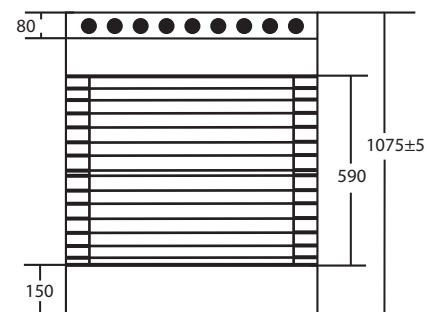

Estufa Extrapesda

ZH-701-4

ESTUFA ZH-701-4

Estufa Extrapesada

Mod. ZH-701-4

Características Generales

CUERPO

- Mueble construido en acero inoxidable tipo 304 calibres 16, 18 y 20.

Garantía Durante 10 años en quemadores y 5 años en válvulas de gas marca San-Son®.

Configuración Técnica

Dimensiones (mm)

MODELO	ANCHO	PROFUNDIDAD	ALTURA TOTAL	ALTURA DE TRABAJO	No. DE QUEMADORES	TOTAL BTUS/HR	PESO APROX.
ZH-701-4	870±5	1110±5	950±5	900	5	139,000	204 kg