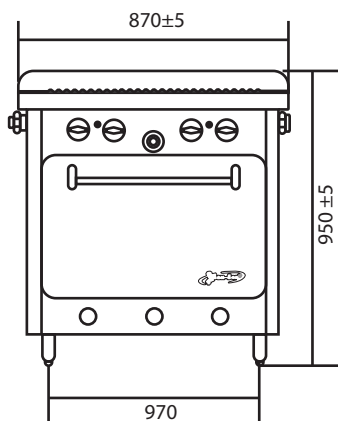

Estufa Extrapesda

ZH-701-4

ESTUFA ZH-701-4

Estufa Extrapesada

Mod. ZH-701-4

Características Generales

CUERPO

- Mueble construido en acero inoxidable tipo 304 calibres 16, 18 y 20.

HORNO

- Interior totalmente en acero inoxidable.
- Quemador tipo flauta de hierro fundido de 35,000 Btu/hr.
- Piloto atmosférico para encendido.
- Termostato profesional a gas de 0 a 250 °c.
- Parrillas y racks de alambro niquelado.
- Puerta con aislamiento y embutido para evitar perdida de temperatura.
- Cuerpo exterior e interior con lámina de acero inoxidable reforzado.

Garantía Durante 10 años en quemadores y 5 años en válvulas de gas marca San-Son®.

Configuración Técnica

Dimensiones (mm)

MODELO	ANCHO	PROFUNDIDAD	ALTURA TOTAL	ALTURA DE TRABAJO	No. DE QUEMADORES	TOTAL BTUS/HR	PESO APROX.
ZH-701-4	870±5	1110±5	950±5	900	5	139,000	204 kg