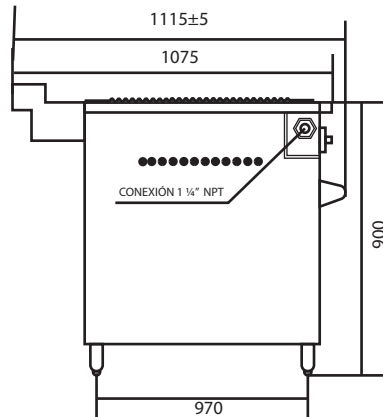

Configuración Técnica

Dimensiones (mm)

MODELO	ANCHO	PROFUNDIDAD	ALTURA TOTAL	ALTURA DE TRABAJO	No. DE QUEMADORES	TOTAL BTUS/HR	PESO APROX.
ZH-701-4	870±5	1110±5	950±5	900	5	139,000	204 kg