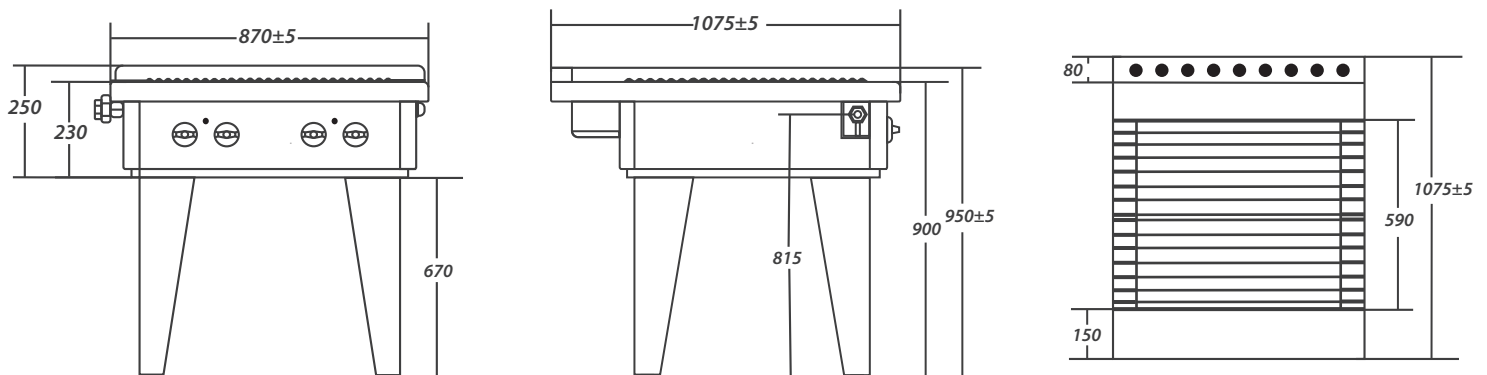

### BASE

- Estructura del ángulo y solera con base y patas de tubo cédula 40 con regatón regulable.

**Garantía** Durante 10 años en quemadores y 5 años en válvulas de gas marca San-Son®.

## Dimensiones (mm)

MODELO	ANCHO	PROFUNDIDAD	ALTURA TOTAL	ALTURA DE TRABAJO	No. DE QUEMADORES	TOTAL BTUS/HR	PESO APROX.
ZS-701-4	870±5	1075±5	950±5	900	4	104,000	127